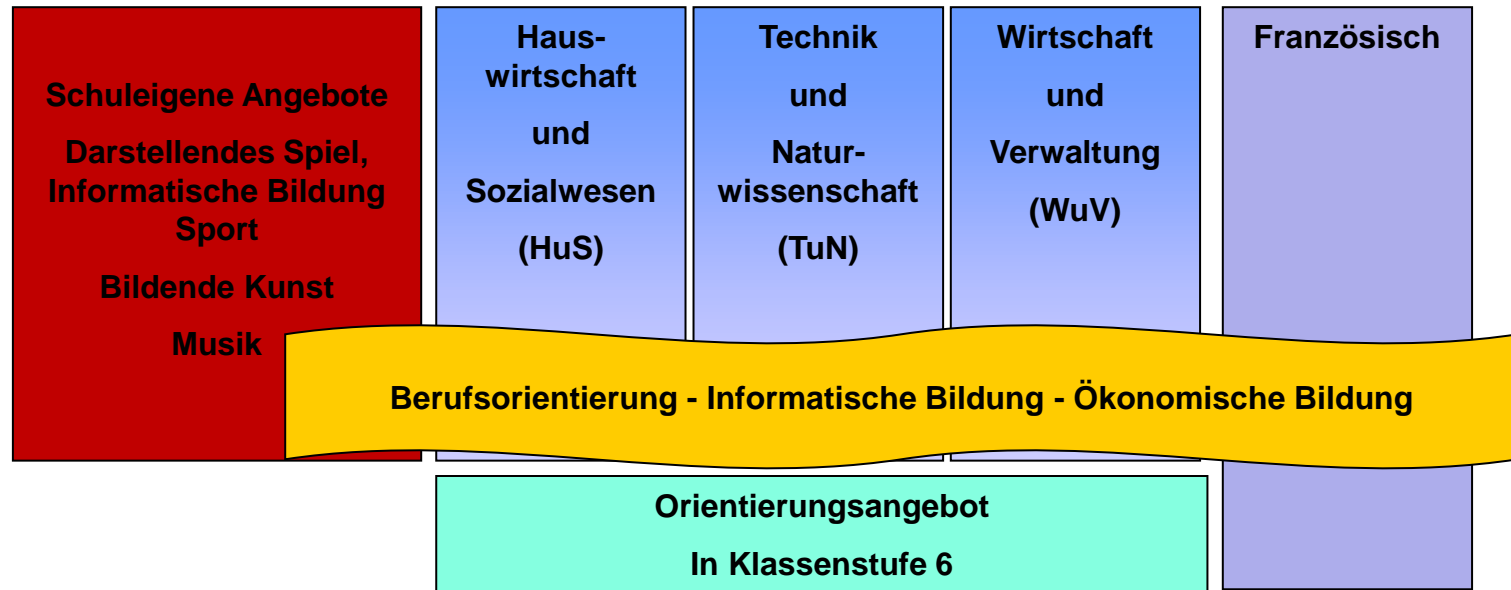

Siebenpfeiffer REALSCHULE**Plus**
FACHOBERSCHULE Haßloch

Informationsabend

Schullaufbahnberatung / Wahlpflichtfach

Wahlpflichtfachangebote

- Beginn in Klasse 6 → durchgehend bis Klasse 10 (=18 Jahreswochenstunden)
- **Ausstiegsmöglichkeit** Ende Klasse 6, aber keine spätere **Einstiegs**möglichkeit!!
- Günstige Voraussetzungen:
 - gute Noten in Englisch
 - Spaß am Fremdsprachenlernen

Das Wahlpflichtfach ...

- ... ist das **Herzstück** der Realschule plus.
- ... gibt die Möglichkeit nach eigenen **Interessen** und **Stärken** einen Schwerpunkt zu setzen.
- ... ist ein „**praktisches**“ Fach.
- ... gibt einen Einblick in die Arbeitsweisen in **Wirtschaft und Verwaltung**, **Technik und Naturwissenschaft**, **Hauswirtschaft und Sozialwesen**
- ... dient der frühzeitigen **Berufsorientierung**.
- ... wird mit einer **Note** bewertet und kann ein Hauptfach **ausgleichen**.

Im Rahmen ihrer Lehrerzuweisung und ihres individuellen Schulprofils bietet die RS plus noch **Neigungsbereiche** im Wahlpflichtunterricht an:

z. B.:

- im künstlerisch/handwerklichen Bereich
- als sportlichen Schwerpunkt
- in Informationstechnik
- im musischen Bereich

Wahlpflichtfachangebote

Das Orientierungsangebot im SJ 2020/21

Endgültige Wahl

Gruppengröße: 15-16 Schüler, rotierendes System, Schüler durchlaufen die 4 Fächer quartalsweise

Siebenpfeiffer REALSCHULE**Plus**
FACHOBERSCHULE Haßloch