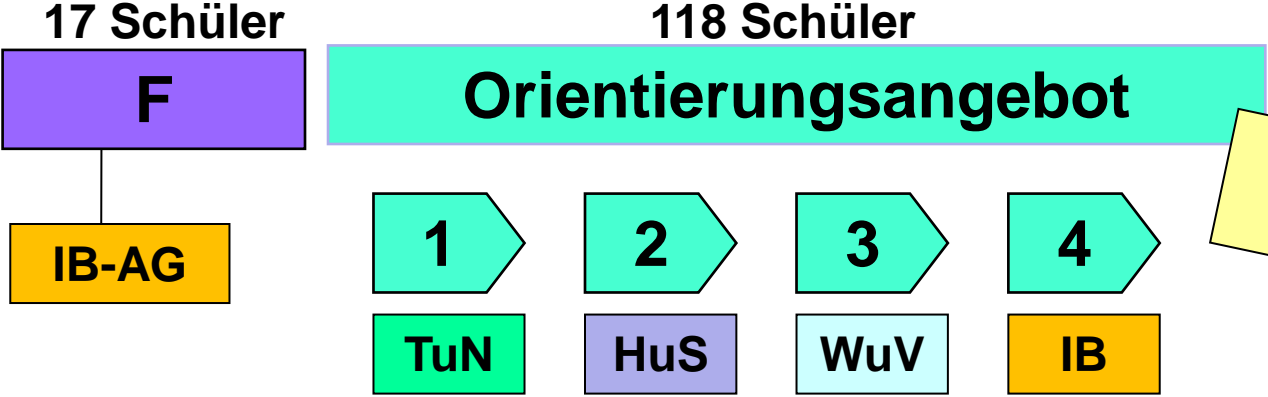

Das Wahlpflichtfach ...

- ... ist das **Herzstück** der Realschule plus.
- ... gibt die Möglichkeit nach eigenen **Interessen** und **Stärken** einen Schwerpunkt zu setzen.
- ... ist ein „**praktisches**“ Fach.
- ... gibt einen Einblick in die Arbeitsweisen in **Wirtschaft und Verwaltung**, **Technik und Naturwissenschaft**, **Hauswirtschaft und Sozialwesen**
- ... dient der frühzeitigen **Berufsorientierung**.
- ... wird mit einer **Note** bewertet und kann ein Hauptfach **ausgleichen**.

Im Rahmen ihrer Lehrerzuweisung und ihres individuellen Schulprofils bietet die RS plus noch **Neigungsbereiche** im Wahlpflichtunterricht an:

z. B.:

- im künstlerisch/handwerklichen Bereich
- als sportlichen Schwerpunkt
- in Informationstechnik
- im musischen Bereich

Wahlpflichtfachangebote

Das Orientierungsangebot im SJ 2020/21

Endgültige Wahl

Gruppengröße: 15-16 Schüler, rotierendes System, Schüler durchlaufen die 4 Fächer quartalsweise

Siebenpfeiffer REALSCHULE**Plus**
FACHOBERSCHULE Haßloch