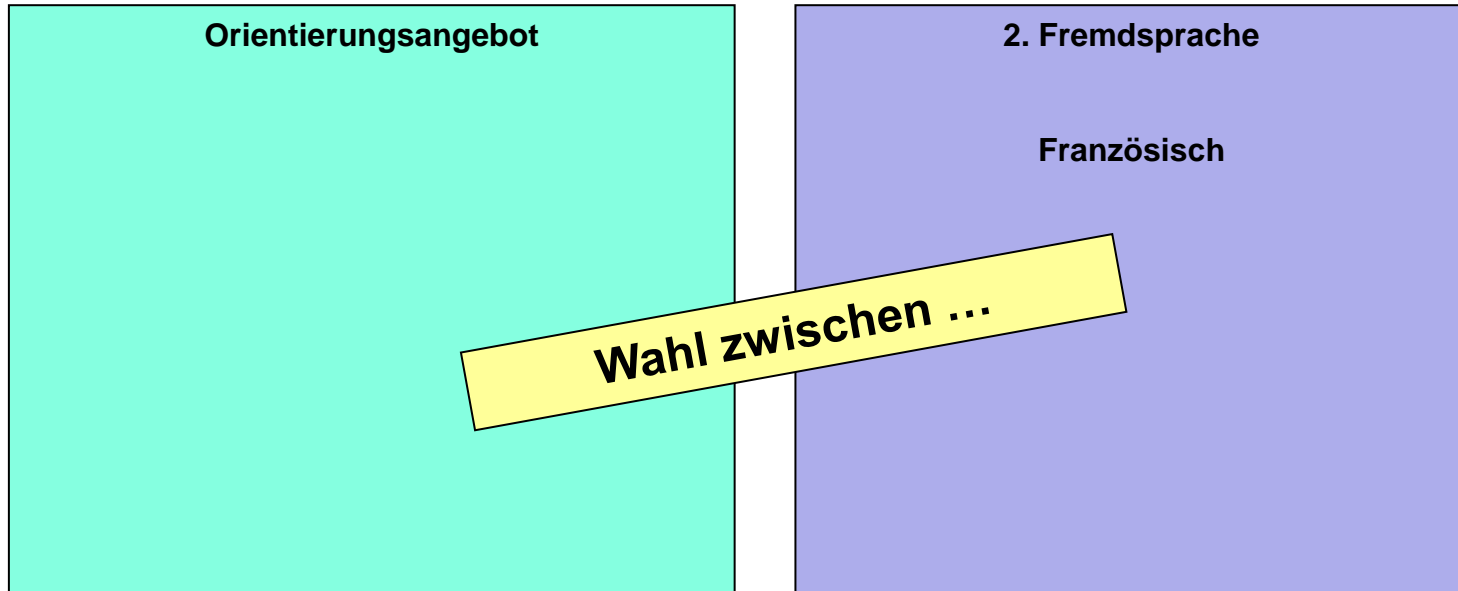

Siebenpfeiffer REALSCHULE**Plus**
FACHOBERSCHULE Haßloch

Informationsabend

Schullaufbahnberatung / Wahlpflichtfach

Wahlpflichtfachangebote

- Beginn in Klasse 6 → durchgehend bis Klasse 10 (=18 Jahreswochenstunden)
- **Ausstiegsmöglichkeit** Ende Klasse 6, aber keine spätere **Einstiegs**möglichkeit!!
- Günstige Voraussetzungen:
 - gute Noten in Englisch
 - Spaß am Fremdsprachenlernen